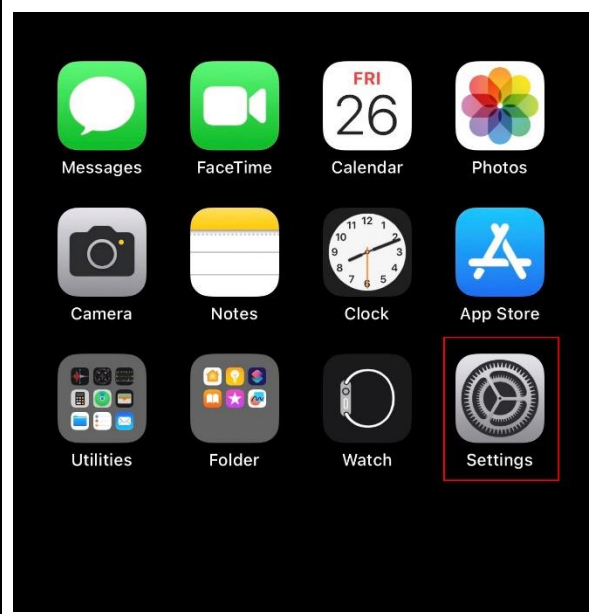

คู่มือการเชื่อมต่อไวเลสแลนผ่านเครือข่าย WIFI@SWU

ระบบ iOS (iPhone , iPad)

1. หน้าจอ Home เลือกเมนู Setting

2. แลเมนู Wi-Fi หาก Off ให้เปลี่ยนเป็น On

<p>3. เมนู Choose a network ให้เลือก WIFI@SWU ที่อยู่ในพื้นที่ให้บริการของแต่ละคณะ ตัวอย่าง PHA@SWU ซึ่งอยู่ในพื้นที่ของคณะเภสัชศาสตร์</p>	
<p>4. กรอกข้อมูล Username และ Password ด้วยบัตรีไอดี ตัวอย่างเช่น Username : en123456789 Password : xxxxxxxxx</p> <p>5. จากนั้นเลือก Join</p>	
<p>6. เลือก Trust เพื่อยอมรับการใช้งานไปรับรอง</p>	
<p>7. เมื่อเชื่อมต่อได้สำเร็จ เครื่องหมายถูกจะปรากฏที่หน้าชื่อ PHA@SWU แสดงว่าสามารถใช้งานอินเทอร์เน็ตได้</p>	