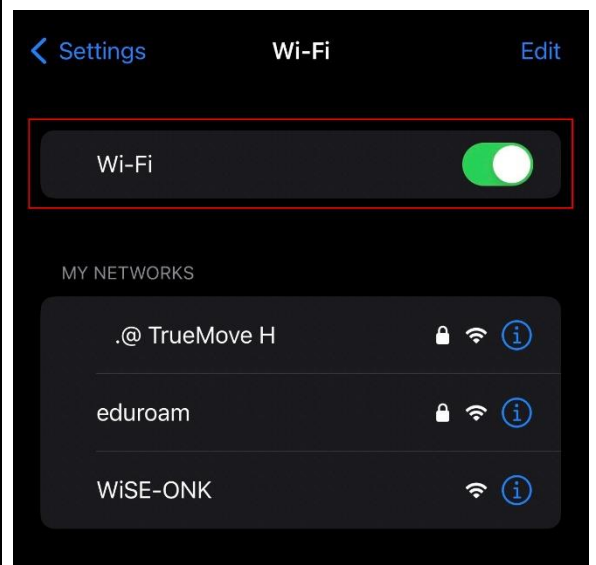

คู่มือการเชื่อมต่อไวเลสแลนผ่านเครือข่าย WIFI@SWU

ระบบ iOS (iPhone , iPad)

1. หน้าจอ Home เลือกเมนู Setting

2. แลเมนู Wi-Fi หาก Off ให้เปลี่ยนเป็น On

<p>3. เมนู Choose a network ให้เลือก WIFI@SWU ที่อยู่ในพื้นที่ให้บริการของแต่ละคณะ ตัวอย่าง PHA@SWU ซึ่งอยู่ในพื้นที่ของคณะเภสัชศาสตร์</p>	
<p>4. กรอกข้อมูล Username และ Password ด้วยบัตรีไอดี ตัวอย่างเช่น Username : en123456789 Password : xxxxxxxxx</p> <p>5. จากนั้นเลือก Join</p>	
<p>6. เลือก Trust เพื่อยอมรับการใช้งานไปรับรอง</p>	
<p>7. เมื่อเชื่อมต่อได้สำเร็จ เครื่องหมายถูกจะปรากฏที่หน้าชื่อ PHA@SWU แสดงว่าสามารถใช้งานอินเทอร์เน็ตได้</p>	