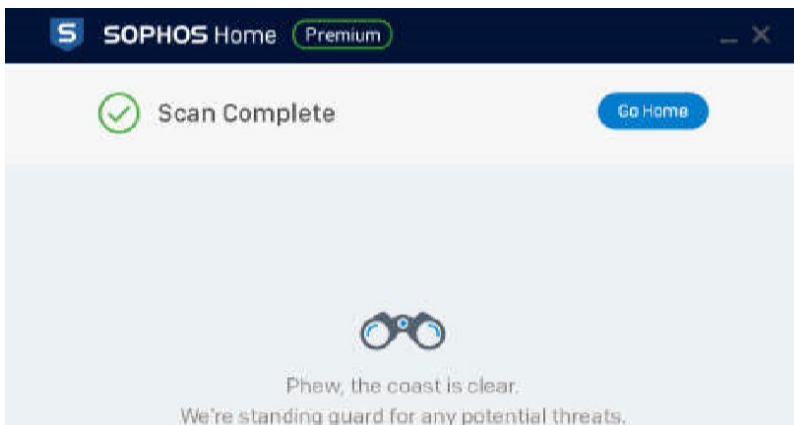

- จำเป็นต้องรอให้การสแกนครั้งแรกเสร็จสิ้นจากนั้นรีสตาร์ทเครื่อง