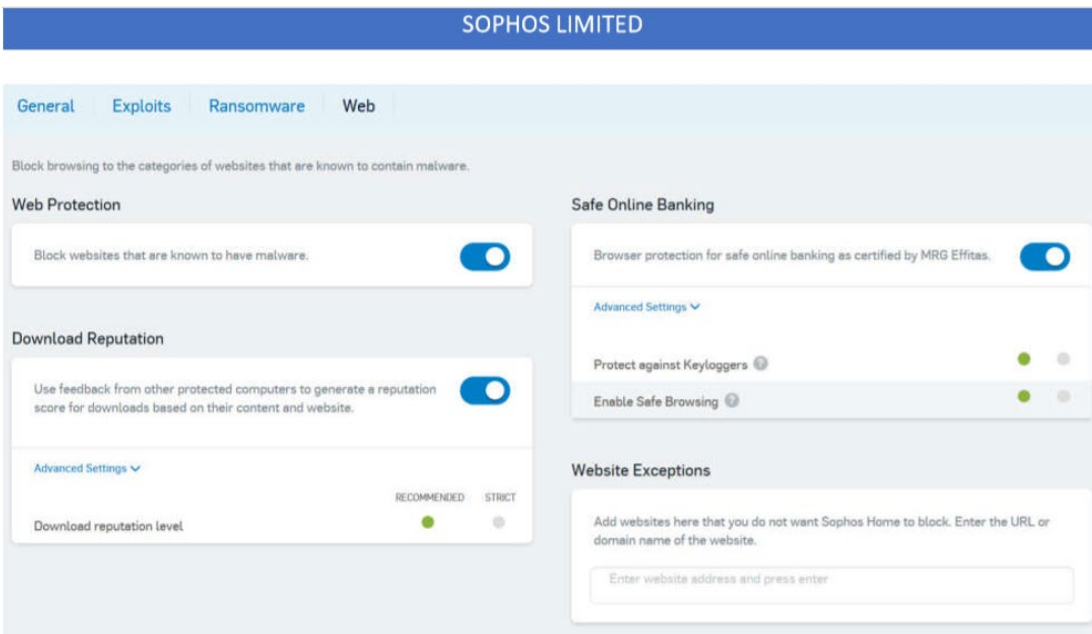

- Web Protection: บล็อกเว็บไซต์ที่ทราบว่ามีมัลแวร์และอื่นๆพฤติกรรมเว็บที่มีความเสี่ยง

- หมายเหตุ :

หาก Web browser ไม่สามารถกดปุ่มคีย์ลัด เปลี่ยนภาษาได้ หัวข้อ Safe Online Banking > กดคลิกที่ Advanced Settings > Protect against Keyloggers จะเห็นว่าเป็น “สีเขียว” อยู่ตั้งให้เป็น “สีแดง”