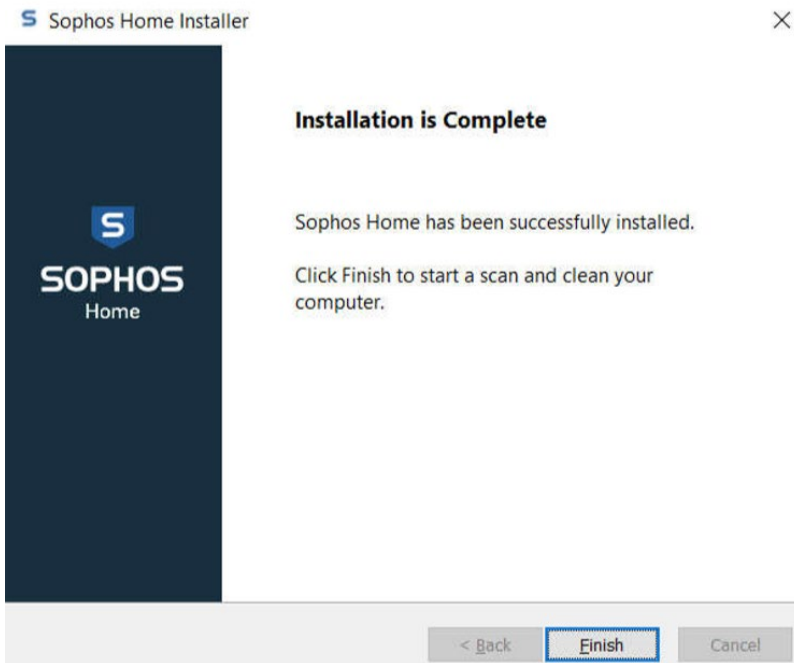

- ติดตั้งเสร็จสมบูรณ์เรียบร้อยแล้ว