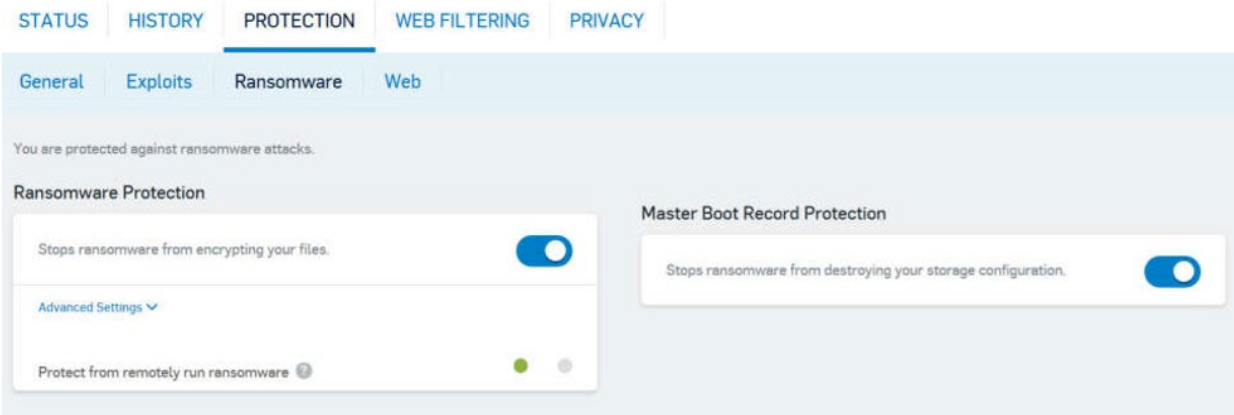

- บล็อก Ransomware การเข้ารหัสไฟล์และดิสก์ของคุณ