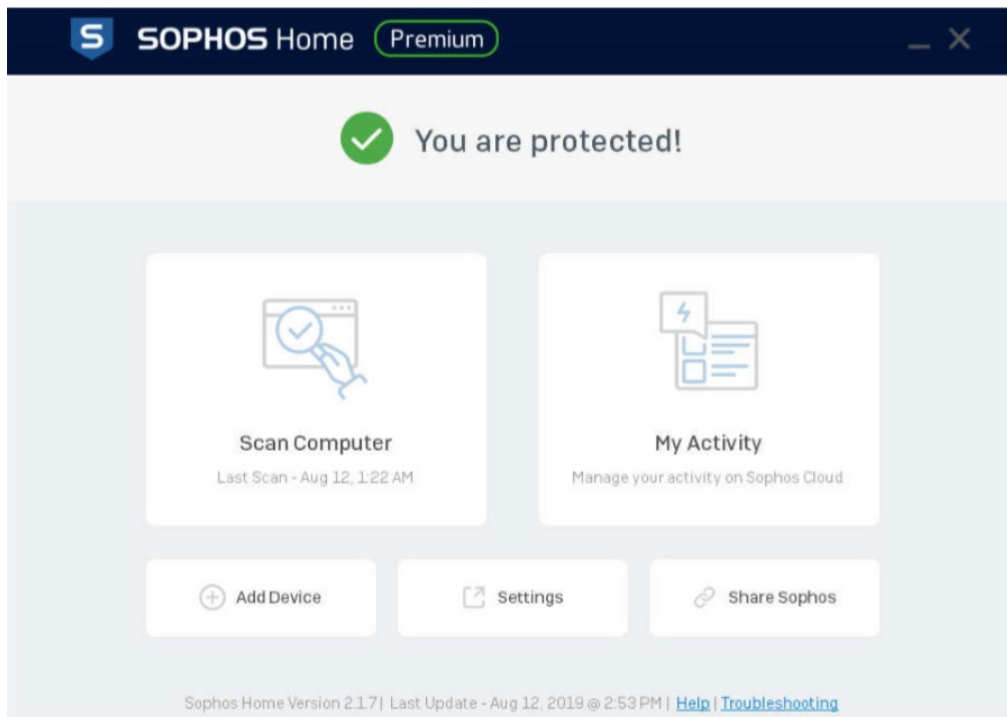

- ติดตั้งเสร็จสมบูรณ์เรียบร้อยแล้ว

- จำเป็นต้องรอให้การสแกนครั้งแรกเสร็จสิ้นจากนั้นรีสตาร์ทเครื่อง

- รีสตาร์ทเครื่อง

- ติดตั้งเสร็จสมบูรณ์ กดปุ่มการตั้งค่าเพื่อไปที่หน้าการกำหนดค่า

Configuration

➤ (Recommended to leave all default setting)