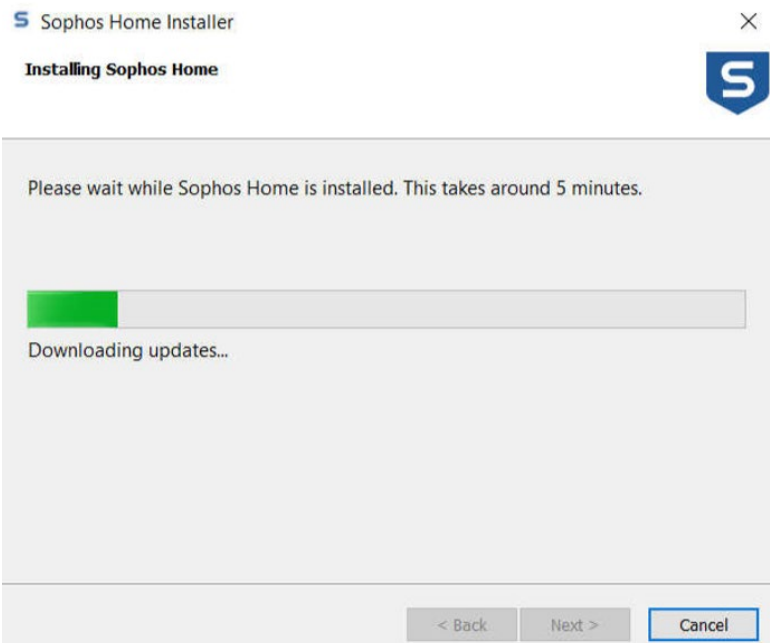

Download

- คลิก "ยืนยันอีเมล" เพื่อยืนยันที่อยู่อีเมลและไปที่หน้าเข้าสู่ระบบเพื่อดาวน์โหลด Sophos Home Premium Installer
- ขนาดตัวติดตั้งไฟล์โดยประมาณ 290 MB

Installation

- คลิก Install

- โปรดรอในขณะที่ Sophos Home กำลังดาวน์โหลดอัปเดต