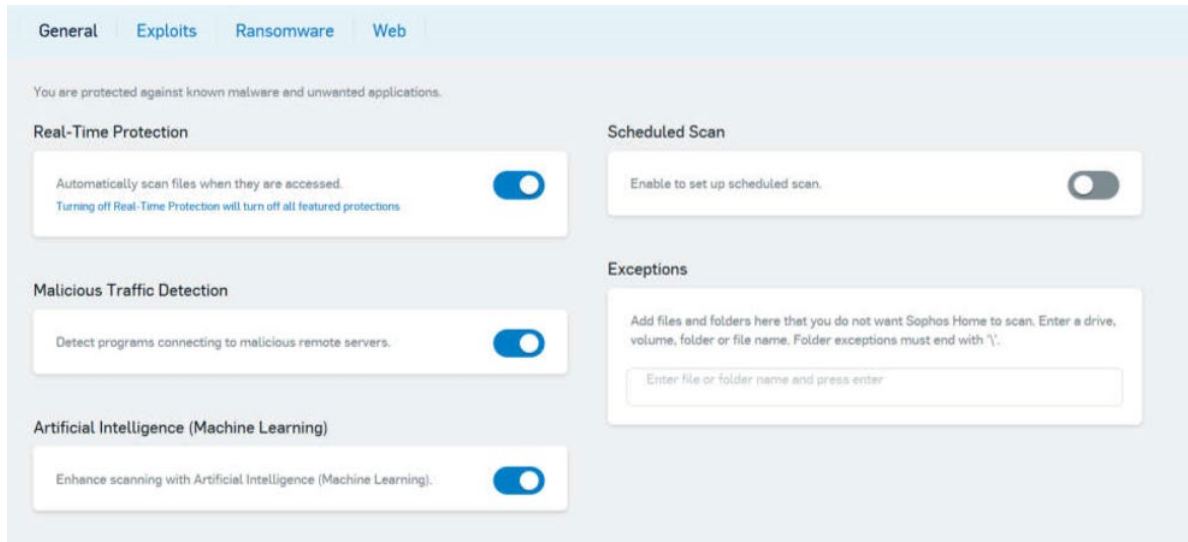

- ติดตั้งเสร็จสมบูรณ์เรียบร้อยแล้ว

- จำเป็นต้องรอให้การสแกนครั้งแรกเสร็จสิ้นจากนั้นรีสตาร์ทเครื่อง

- รีสตาร์ทเครื่อง

- ติดตั้งเสร็จสมบูรณ์ กดปุ่มการตั้งค่าเพื่อไปที่หน้าการกำหนดค่า

Configuration

➤ (Recommended to leave all default setting)

- Real-Time Protection: สแกนไฟล์โดยอัตโนมัติเมื่อมีการเข้าถึง
- Malicious Traffic Detection: ตรวจสอบโปรแกรมที่เชื่อมต่อกับเซิร์ฟเวอร์ระยะไกลที่เป็นอันตราย
- Artificial Intelligence (Machine Learning): เพิ่มประสิทธิภาพการสแกนด้วยปัญญาประดิษฐ์ (การเรียนรู้ของเครื่อง)
- Scheduled Scan: เปิดใช้งานเพื่อตั้งค่าการสแกนตามกำหนดเวลา
- Exceptions: เพิ่มไฟล์และโฟลเดอร์ซึ่งคุณไม่ต้องการให้ Sophos Home ทำการสแกน ป้อนไดรฟ์โวลุ่ม โฟลเดอร์หรือชื่อไฟล์ ชื่อของโฟลเดอร์จะต้องลงท้ายด้วย '\'
 - C:\downloads\
 - Abc.exe